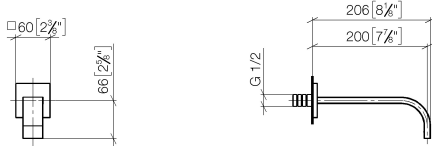

13 800 782

- Ausladung 200 mm
- starrer Auslauf
- rechteckiger luftangereicherter Strahl
- Bohrungsdurchmesser 37 mm
- Rosette 60 x 60 mm
- Anschluss 1/2"
- Durchfluss max. 5,7 l/min
- bleifrei
- Dieses Produkt leistet einen Beitrag zur Erfüllung der Vorgaben von nachhaltigen Gebäudezertifizierungen, z.B. LEED®, BREEAM®, DGNB

Empfohlenes Zubehör

UP-Wandwinkel -

35 085 970 90

- Min. Einbautiefe 90 mm
- Max. Einbautiefe 163 mm

13 800 782

mm [inches]

Durchflussdiagramm

Zertifikate