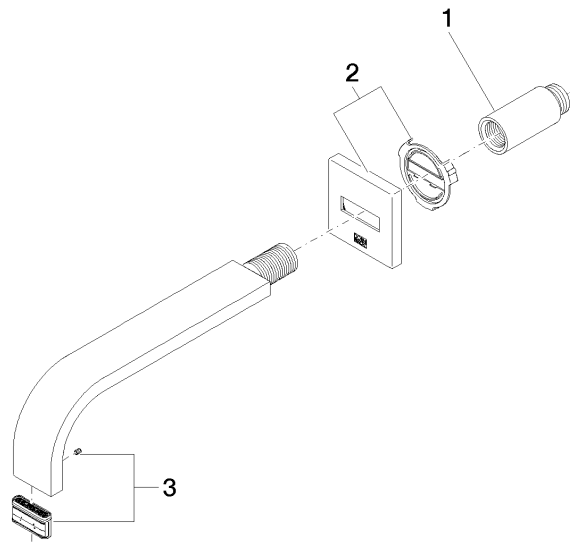

13 800 782

Ersatzteilstückliste

Nr.	Artikelnummer	Benennung	Verbaumenge	Lieferzeit
1	09 24 03 081 10 90	Verlaengerung	1	2
2	90 27 78 035 00-47	Rosette	1	30
3	90 29 03 109 00 90	Luftsprudler	1	2